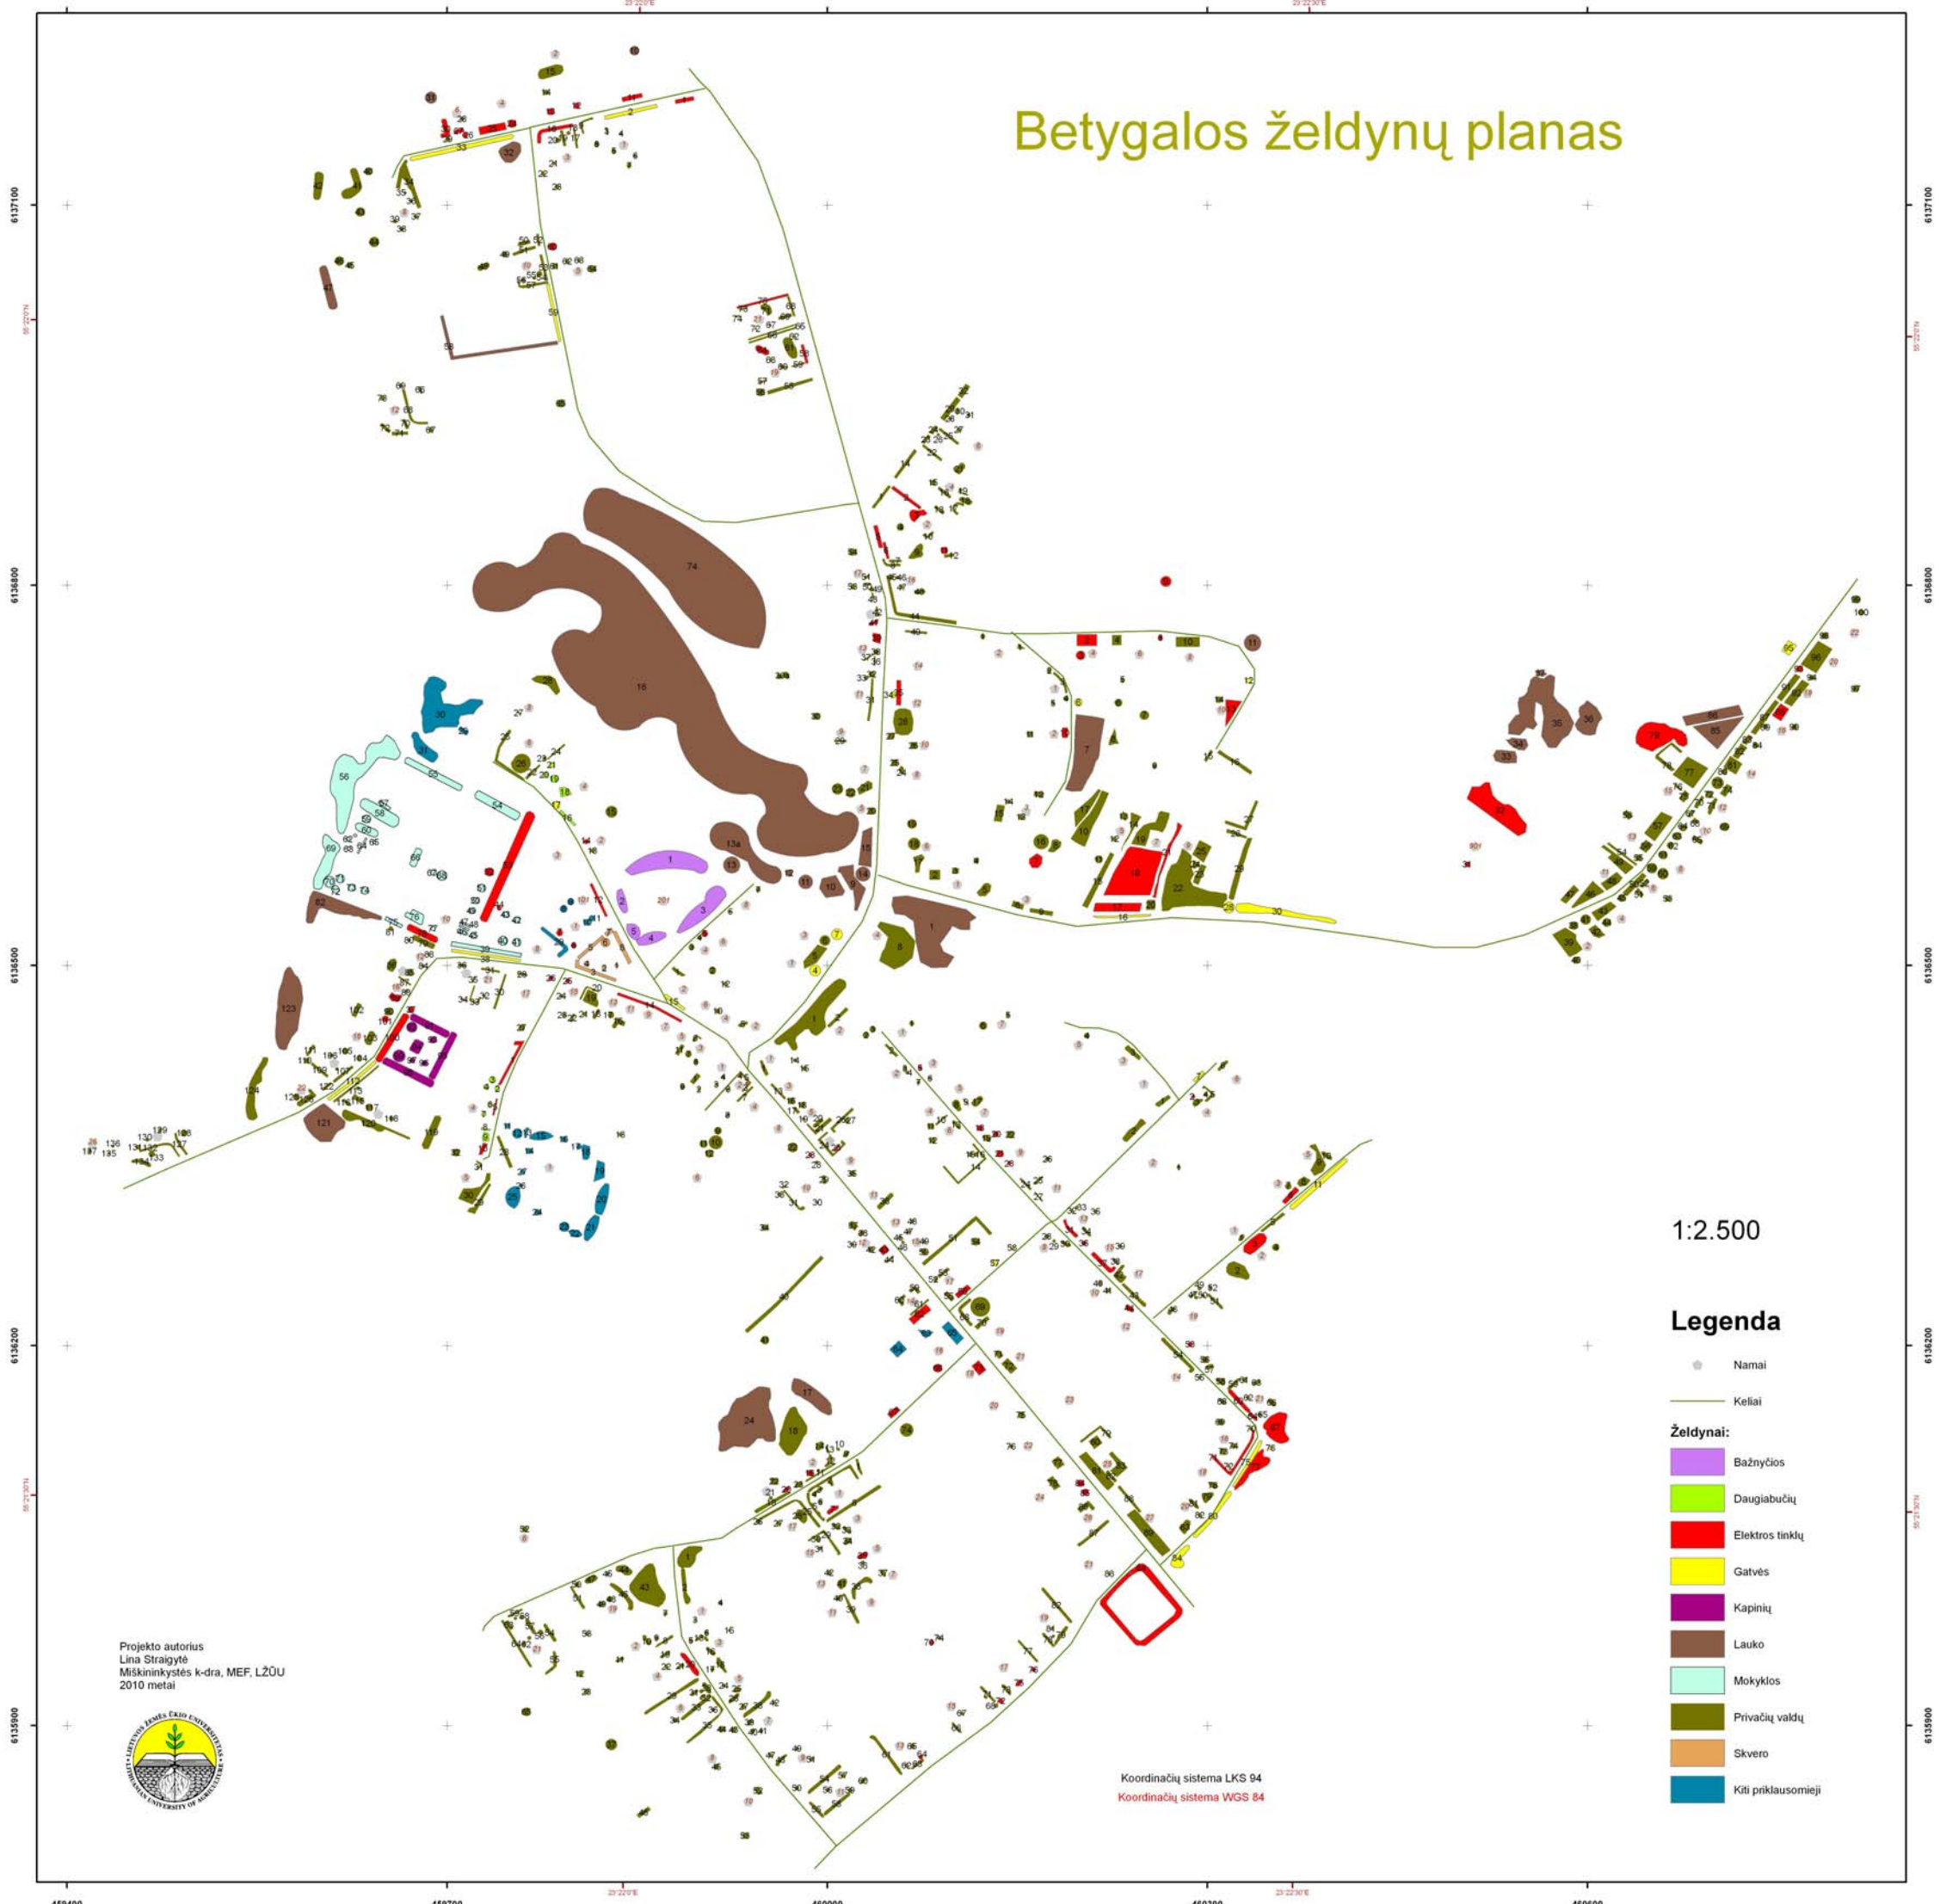

Betygalos želdynų planas

1:2.500

Legenda

- Namai
- Keliai
- **Želdynai:**
  - Bažnyčios
  - Daugiabučių
  - Elektros tinklų
  - Gatvės
  - Kapinių
  - Lauko
  - Mokyklos
  - Privačių valdų
  - Skvero
  - Kiti priklausomieji

Projekto autorius
Lina Straigytė
Miškininkystės k-dra, MEF, LŽŪU
2010 metai

Koordinacių sistema LKS 94
Koordinacių sistema WGS 84