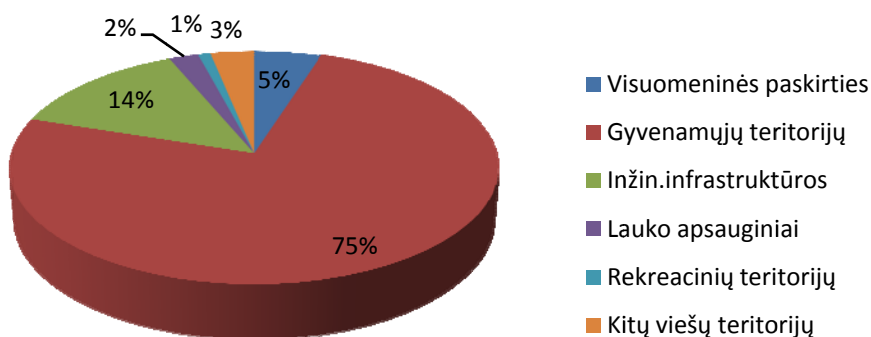

2. Želdinių priklausomumas skirtingų kategorijų želdynams

Priklausomai nuo želdynų kategorijos, Betygalos miestelyje išskirtos kelios želdinių grupės:

- rekreacinių teritorijų (skveras) želdiniai;
- gyvenamosios teritorijos (privačių; daugiabučių namų) želdiniai;
- visuomeninės paskirties teritorijų (mokyklos, religinių bendruomenių) želdiniai;
- inžinerinės infrastruktūros teritorijų (elektros tinklų, gatvės) želdiniai;
- lauko apsauginiai želdiniai;
- kitų viešų teritorijų želdiniai (paštas, kultūros centras).

Daugiausiai želdinių auga privačiose valdose – 625 sklypai. Gatvės – elektros tinklų želdynuose inventorizuoti 121 sklypai. Bažnyčios teritorijose užregistruota 5 sklypai (40 medžių); skvere – 8 (26 medžiai); kapinėse - 10; mokyklos - 36; daugiabučių – 12, lauko – 28; ir kituose priklausomuosiuose želdynuose – 28 sklypai.

2 pav. Želdinių pasiskirstymas želdynuose