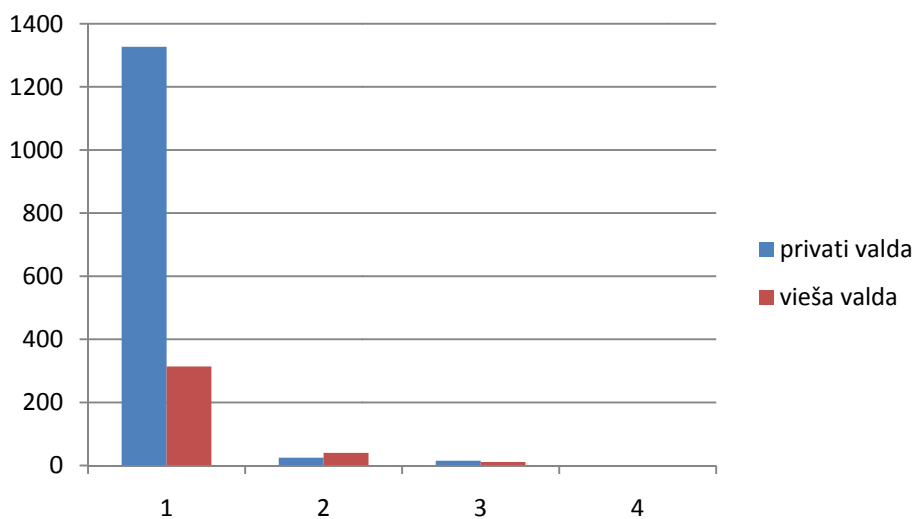

5 pav. Želdinių būklės pasiskirstymas viešose ir privačiose valdose