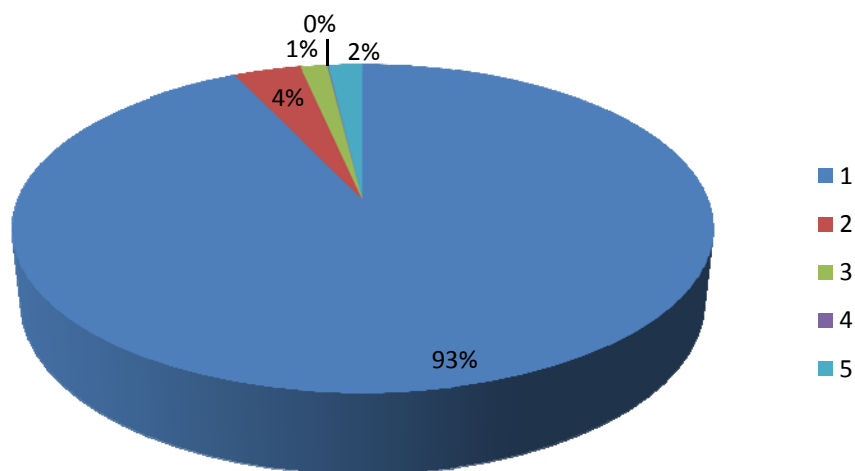

3. Želdinių būklė

Želdinių būklė vertinta keturių balų sistemoje: gera, patenkinama, bloga, sausuoliai. Net 93% želdinių yra geros būklės 4 procentai – patenkinamos, 1 % labai blogos. Miestelyje inventorizacijos metu buvo iškiršta eilė Kudronių gatvėje prie kelio augančių medžių. Tai kokius sklypus pervardinome „kelmais“, nes liko tik kelmai, kurie sudaro 2% želdinių kiekio.

3 pav. Želdinių būklės procentinis pasiskirstymas

Inžinerinės infrastruktūros teritorijoje augančių medžių būklės proporcijos keičiasi. Daugiau atsiranda patenkinamos būklės medžių, o labai blogos būklės – vėlgi labai nedaug. Būklės pablogėjimas atsiranda dėl to, kad daugelyje sklypu, kur medžiai auga po elektros laidais, jie genimi. O nugenėtas medis, ypač jei tai buvo daroma neprofesionaliai, greičiau suseraga grybinėmis ligomis,