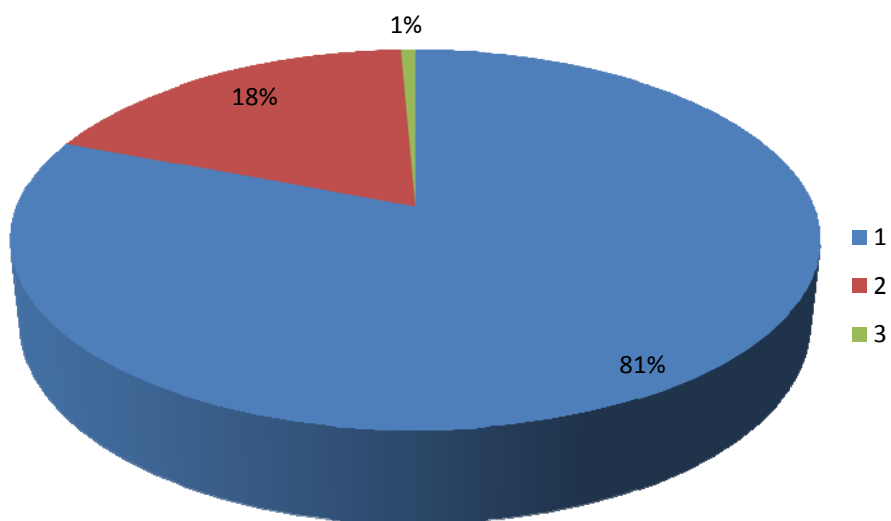

Betygala

4 pav. Želdinių būklės procentinis pasiskirstymas

Gatvės želdinių didesnį patenkinamos būklės atsiradimą lemia tai, kad arčiau kelio augantys medžiai dažniau patiria mechaninius sužalojimus.

Vertinant želdinių būklę pagal želdyno nuosavybės formą, privačiuose sklypuose mažiau vidutinės būklės želdinių, nei viešose erdvėse (5 pav.). Namų valdose auginami sveikesni, dekoratyviau atrodantys želdiniai.