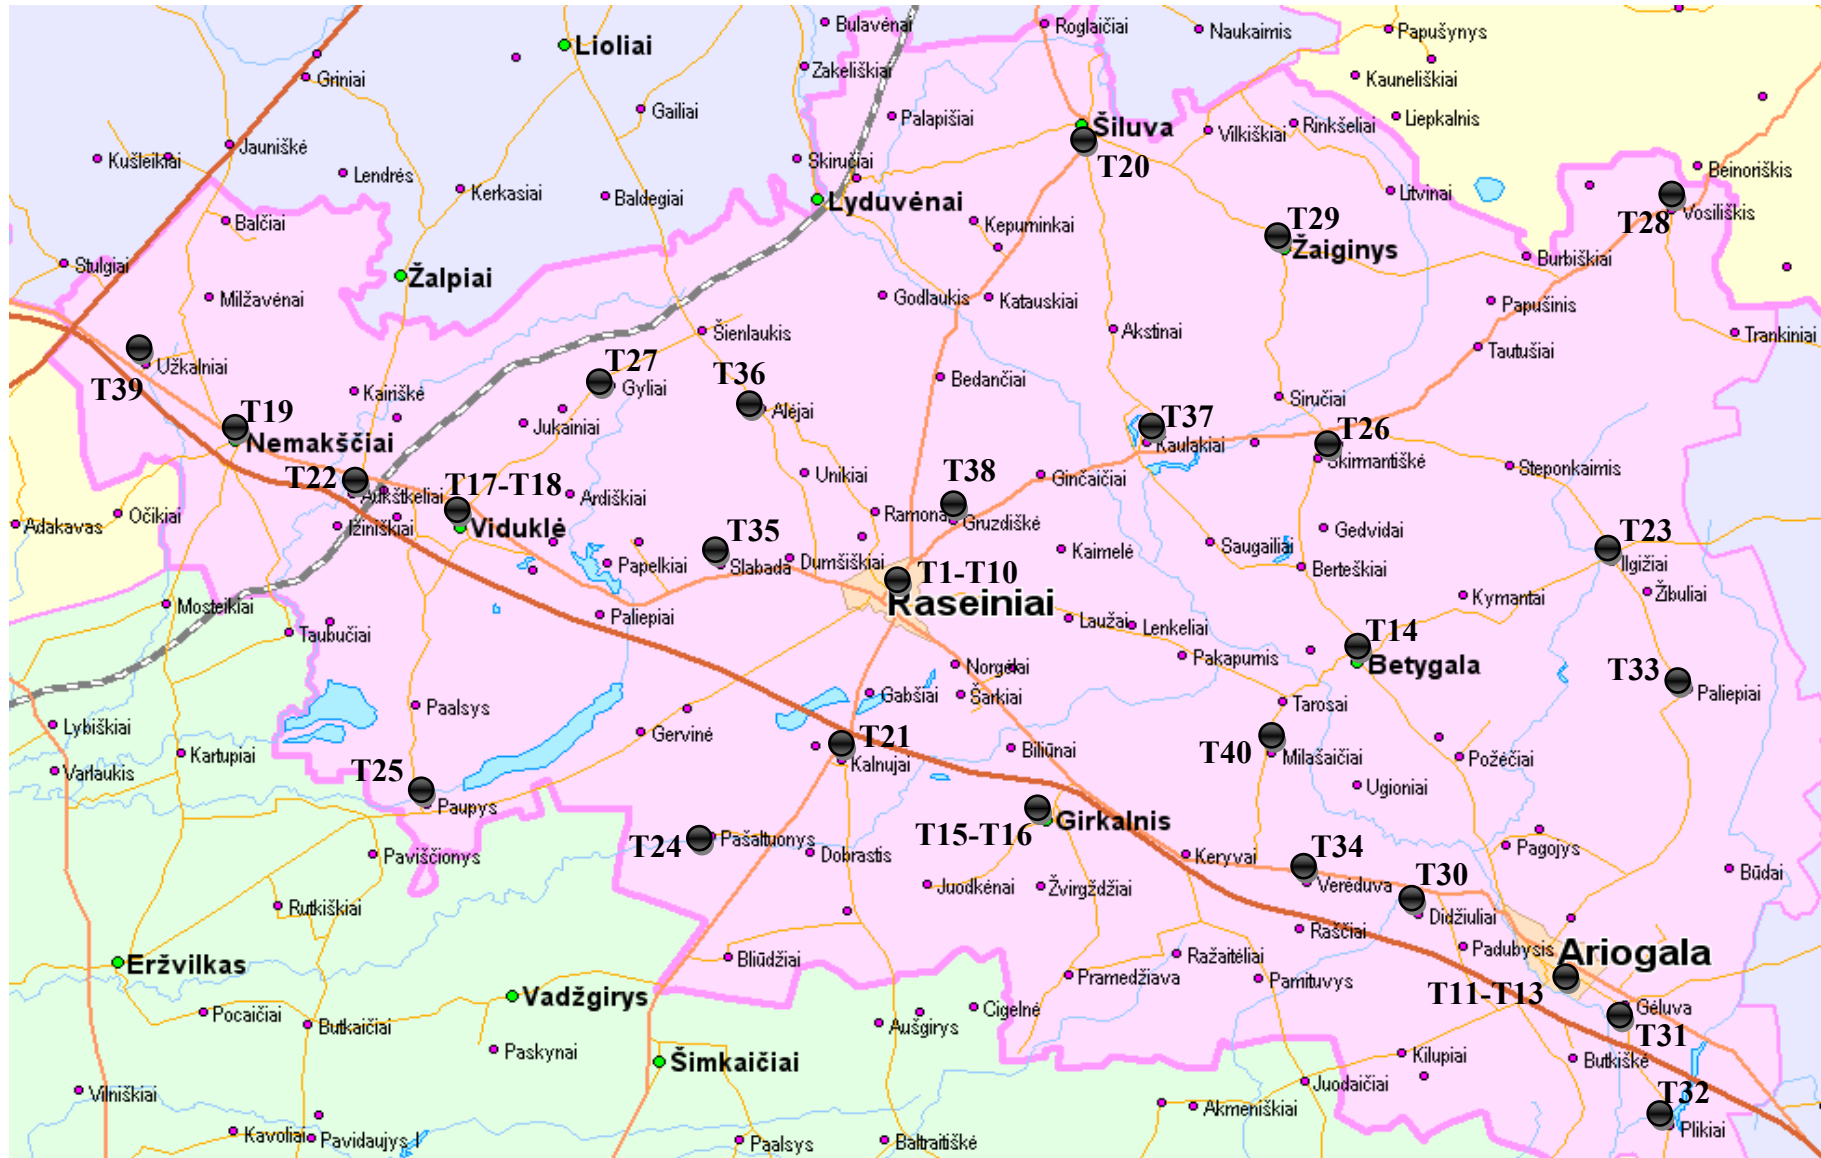

12 priedas. Triukšmo matavimo vietų išdėstymo schema Raseinių rajono savivaldybėje

Čia: ● T1 – T40 Triukšmo matavimo vietos