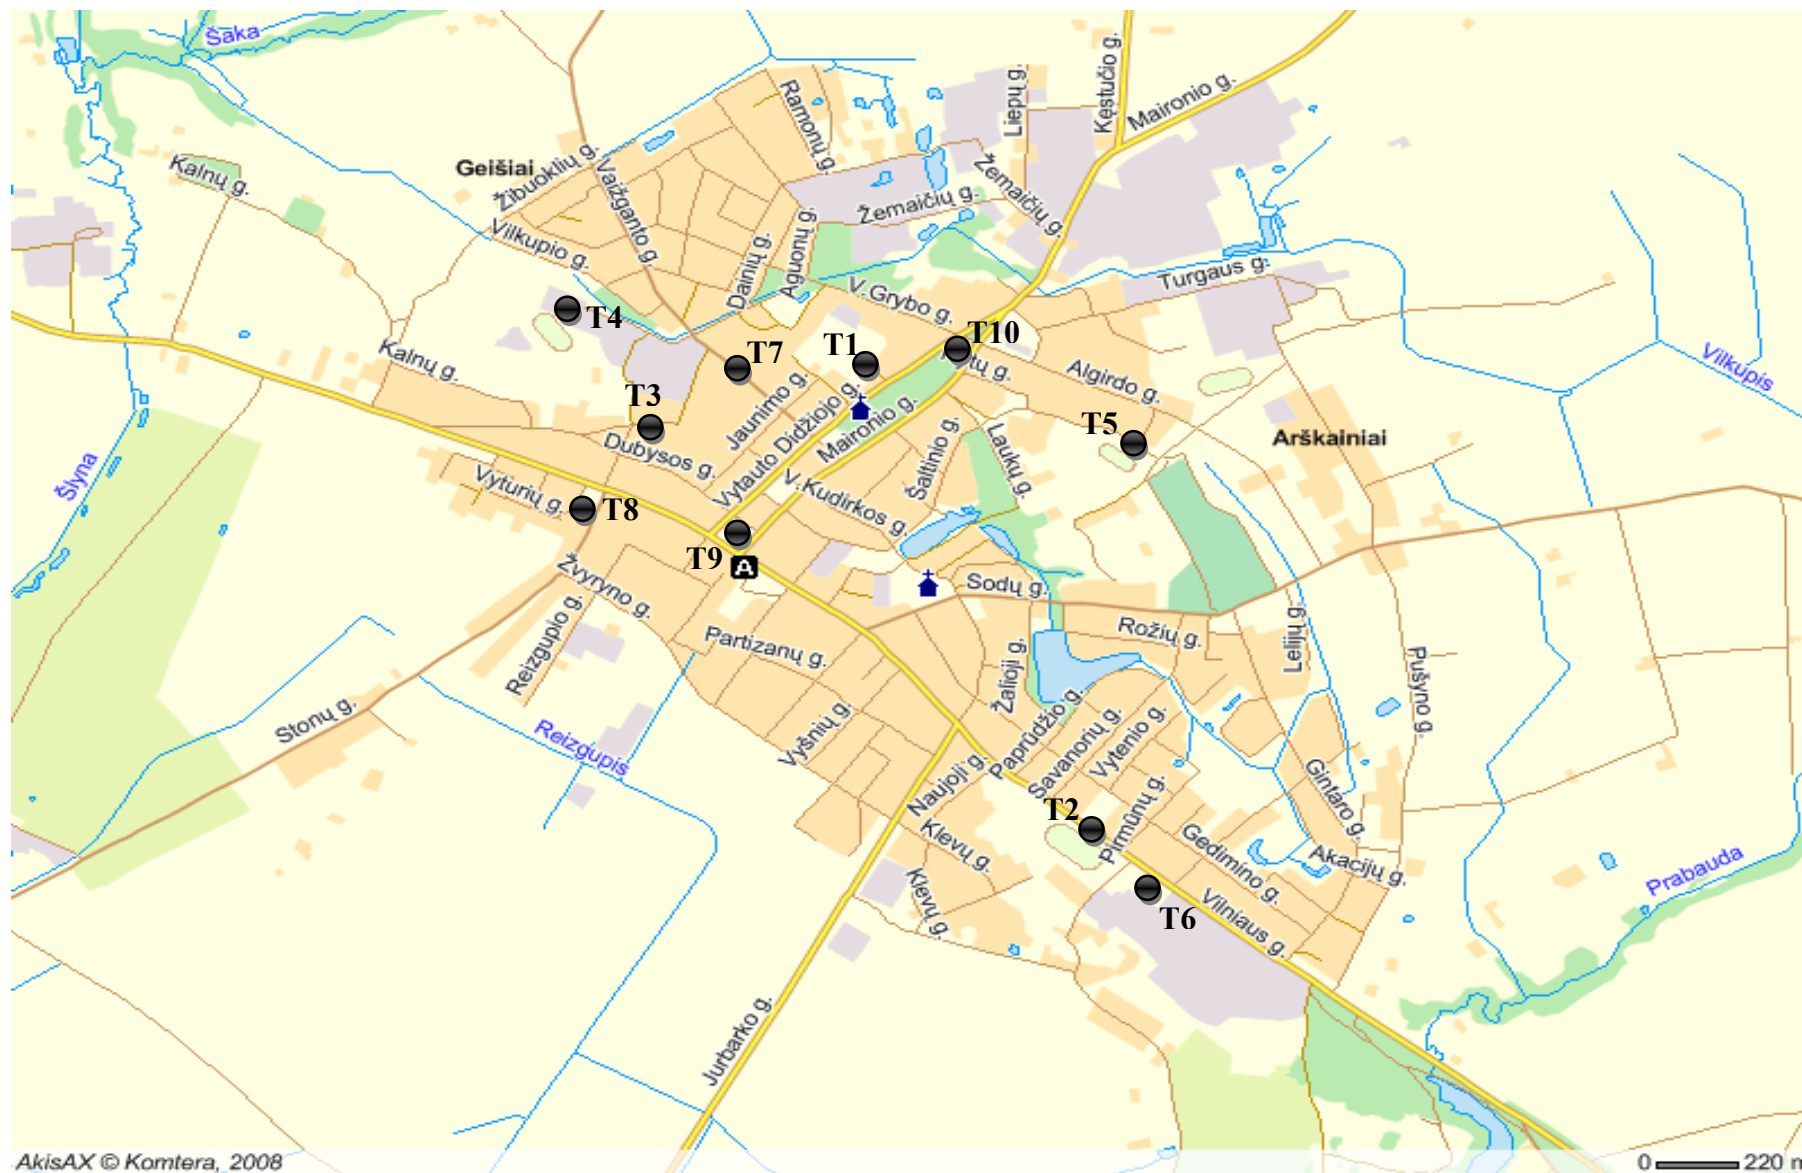

11 priedas. Triukšmo matavimo vietų išsidėstymo schema Raseinių mieste

Čia: ● T1 – T10 Triukšmo matavimo vietos